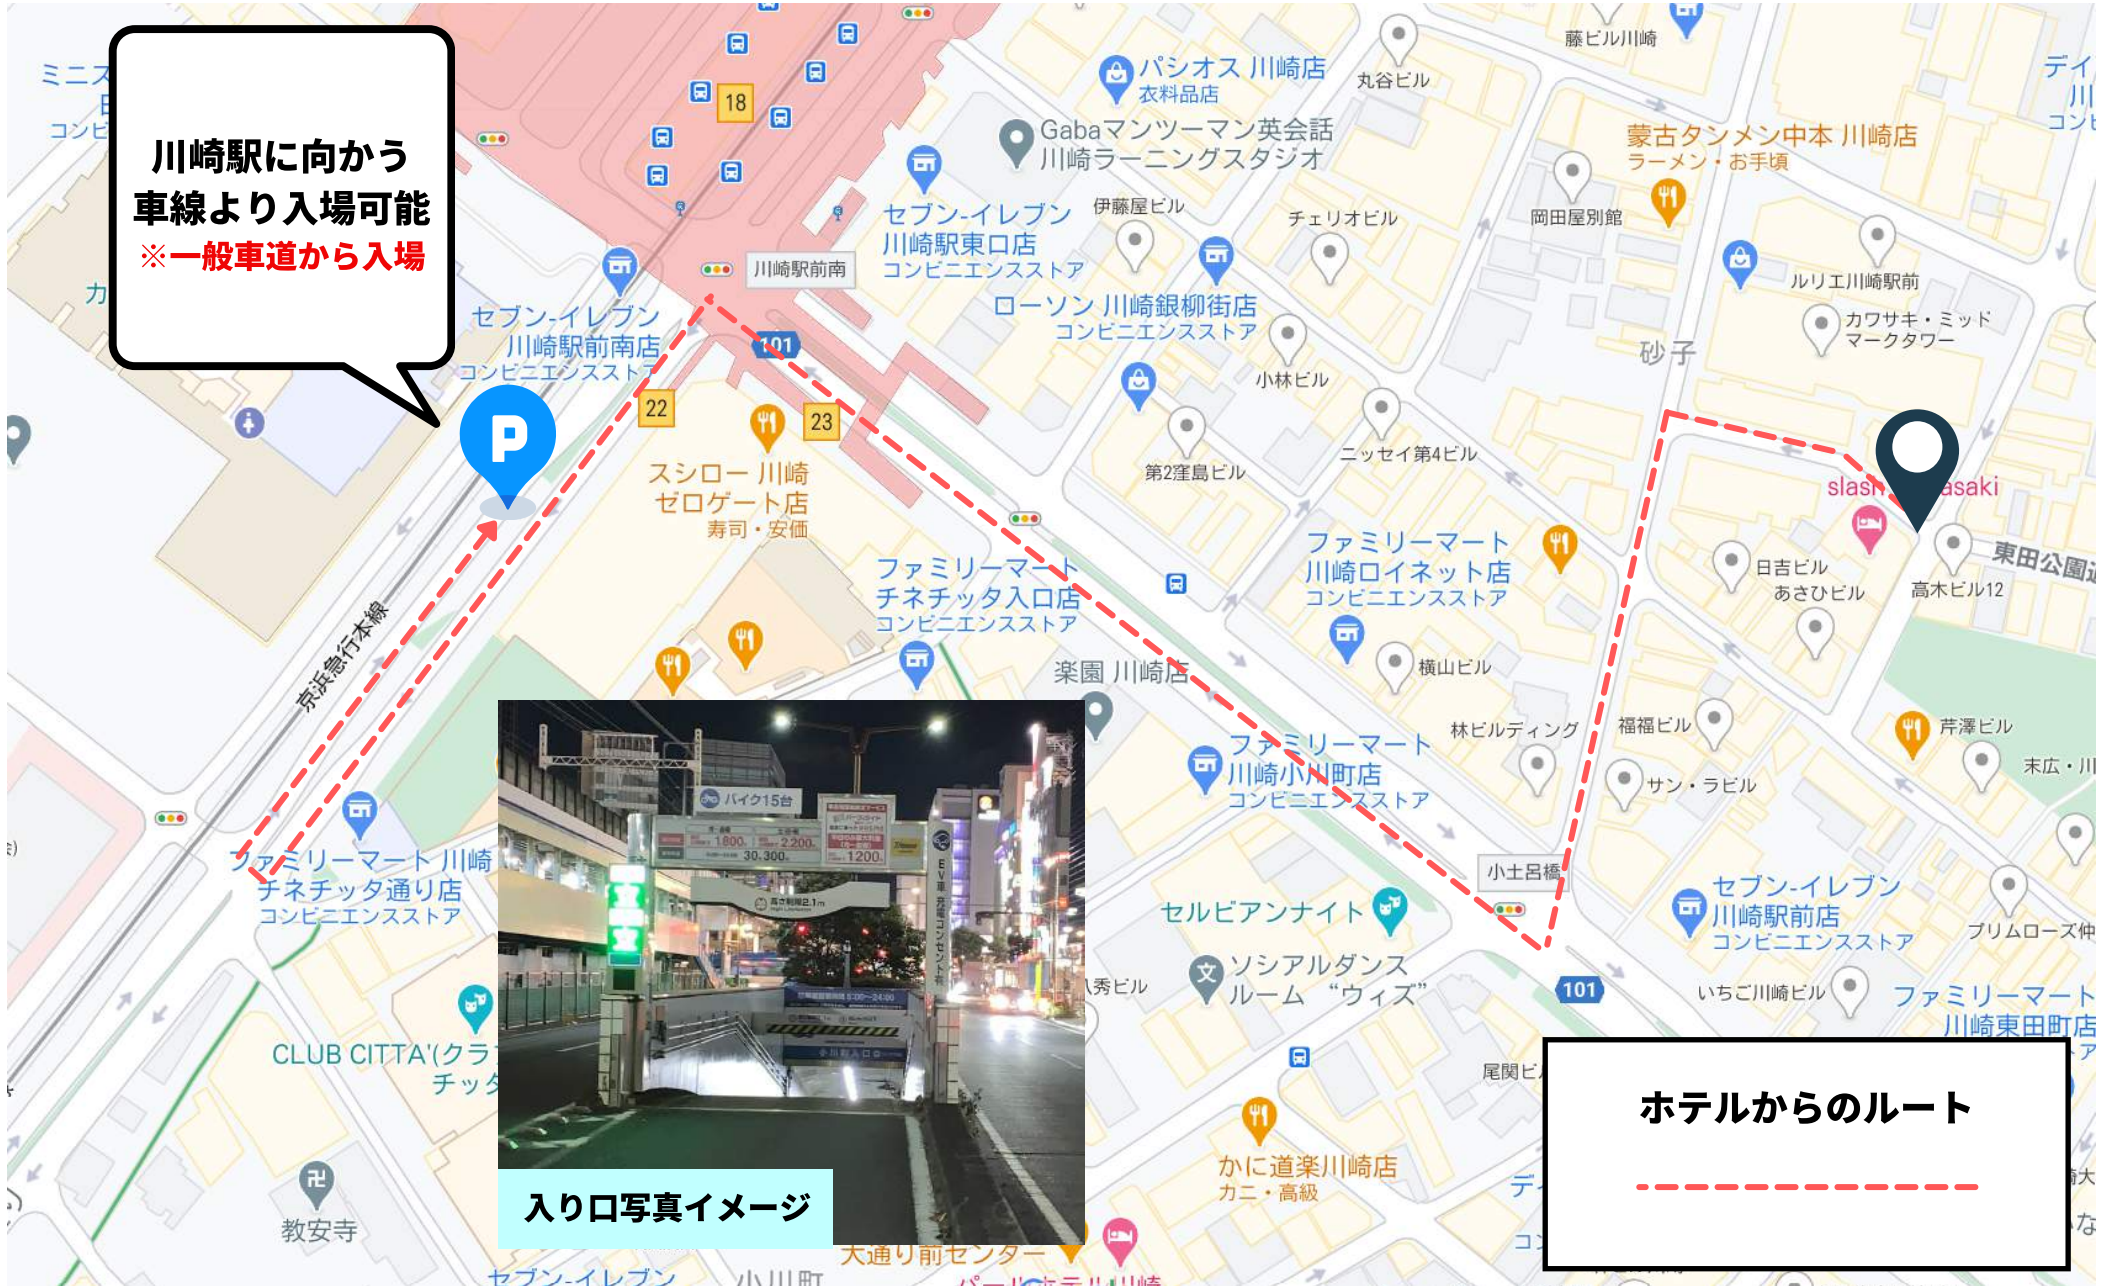

川崎駅東口広場公共地下駐車場（タイムズ川崎アゼリア） 入り口のご案内

※一般車道から入場していただく必要がございます。

川崎駅東口広場公共地下駐車場（タイムズ 川崎アゼリア） 小川町口からの入庫

川崎駅東口広場公共地下駐車場（タイムズ川崎アゼリア） 市役所通り口からの入庫

入り口写真イメージ