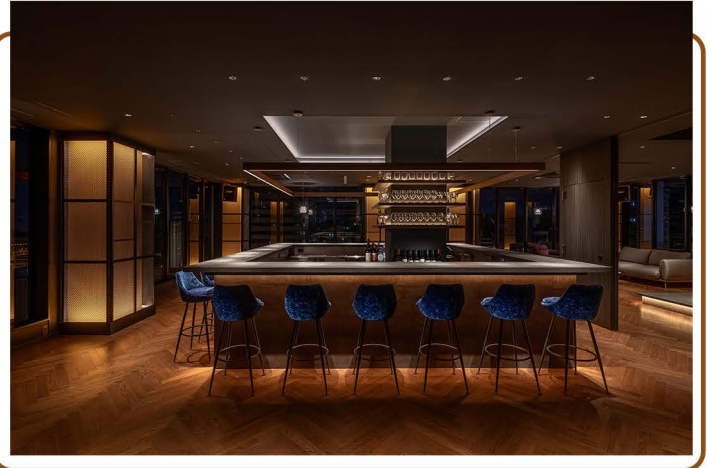

宴会場 会議室のご案内

LIVERALLY【ラウンジ/2F】

THE LIVELY BAR【ザライブリーバー/14F】

ご使用料金	LIVERALLY		THE LIVELY BAR	
	平日(月~金)	休日(土・日・祝日)	平日(月~金)	休日(土・日・祝日)
10:00~17:00	22,000円	33,000円	22,000円	33,000円
17:00~22:00	22,000円	44,000円	44,000円	66,000円