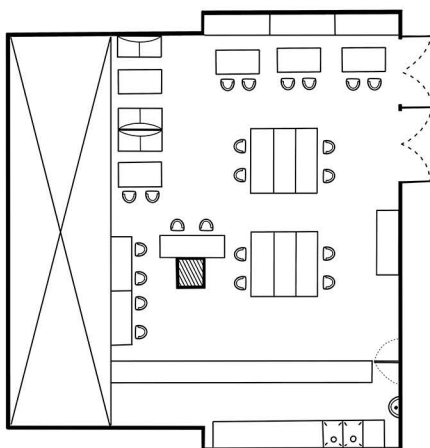

宴会場 会議室のご案内

BANQUET & CONFERENCE

THE
LIVELY
OSAKA HONMACHI

LIVERALLY【ラウンジ/2F】

STANDARD

着席～34名まで

BANQUET

着席～28名まで
(イス追加可能32名)

SCHOOL STYLE

着席～22名まで