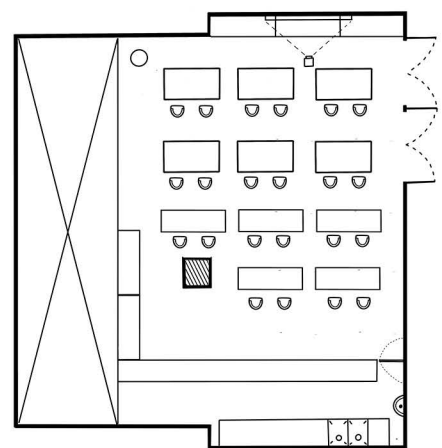

宴会場 会議室のご案内

BANQUET & CONFERENCE

THE
LIVELY
OSAKA HONMACHI

LIVERALLY【ラウンジ/2F】

STANDARD

着席～34名まで

BANQUET

着席～28名まで
(イス追加可能32名)

SCHOOL STYLE

着席～22名まで