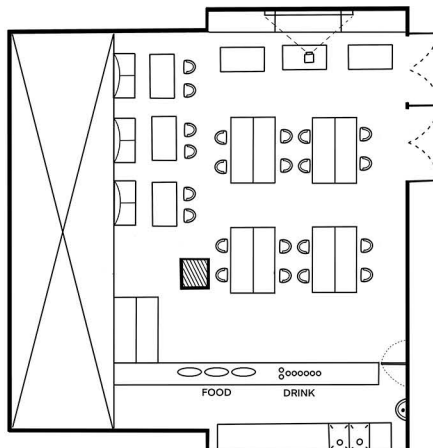

宴会場 会議室のご案内

BANQUET & CONFERENCE

THE
LIVELY
OSAKA HONMACHI

LIVERALLY【ラウンジ/2F】

STANDARD

着席～34名まで

BANQUET

着席～28名まで
(イス追加可能32名)

SCHOOL STYLE

着席～22名まで