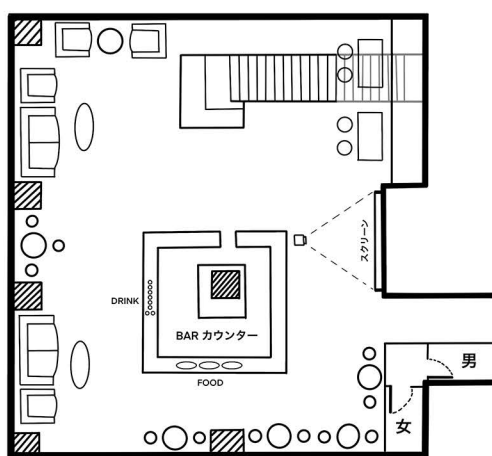

宴会場 会議室のご案内

BANQUET & CONFERENCE

THE
LIVELY
OSAKA HONMACHI

THE LIVELY BAR 【ザライブリーバー/ 14F】

STANDARD
着席～40名まで

BANQUET
立食～60名まで
着席～30名まで

DJ PARTY
立食～50名まで
着席～28名まで