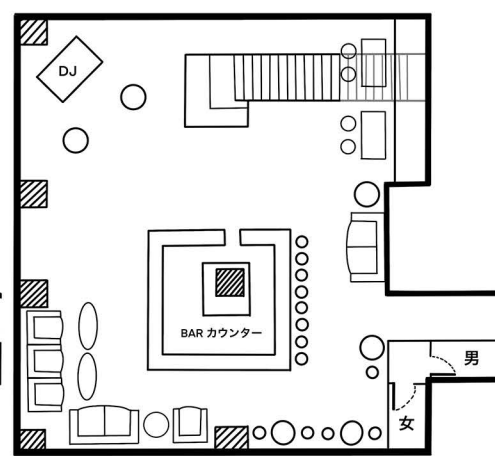

宴会場 会議室のご案内

BANQUET & CONFERENCE

THE
LIVELY
OSAKA HONMACHI

THE LIVELY BAR 【ザライブリーバー/ 14F】

STANDARD
着席～40名まで

BANQUET
立食～60名まで
着席～30名まで

DJ PARTY
立食～50名まで
着席～28名まで