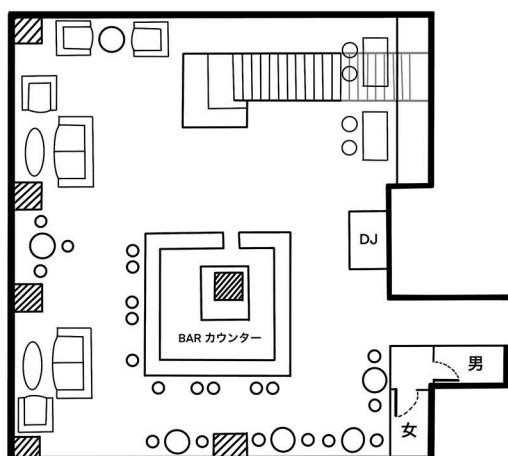

宴会場 会議室のご案内

BANQUET & CONFERENCE

THE
LIVELY
OSAKA HONMACHI

THE LIVELY BAR 【ザライブリーバー/ 14F】

STANDARD
着席～40名まで

BANQUET
立食～60名まで
着席～30名まで

DJ PARTY
立食～50名まで
着席～28名まで