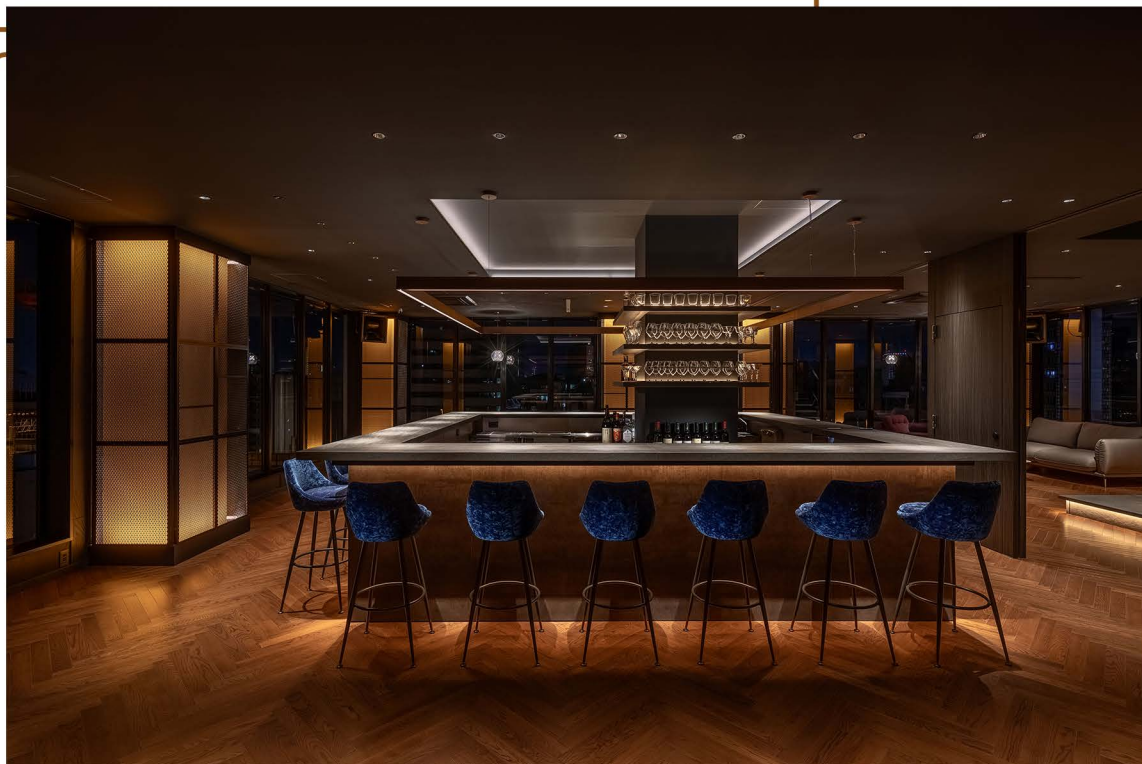

宴会場 会議室のご案内

BANQUET & CONFERENCE

THE
LIVELY
OSAKA HONMACHI

THE LIVELY BAR 【ザライブリーバー/ 14F】

STANDARD
着席～40名まで

BANQUET
立食～60名まで
着席～30名まで

DJ PARTY
立食～50名まで
着席～28名まで